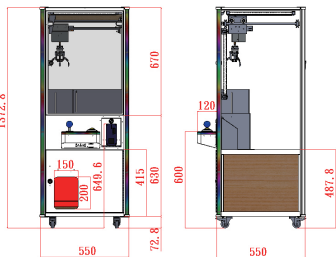

キュートな
デザイン!

場所を取らない
小型サイズ!!

ハピクレ
アルファ

H:1372.8mm
W:550mm
D:550mm
重量: 85Kg

上面