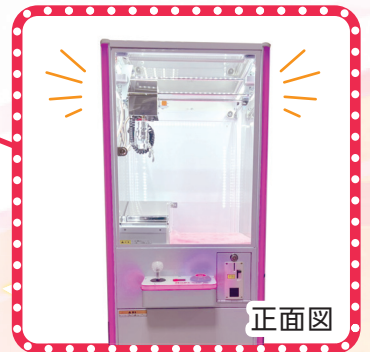

HapiCreAlpha

ハピクレアルファ

プッシャー
ユニットで
多彩な演出!!

サイドが
LED発光し
アイキャッチ抜群

キュートな
デザイン!

場所を取らない
小型サイズ!!

ハピクレ
アルファ

H:1372.8mm
W:550mm
D:550mm
重量: 85Kg